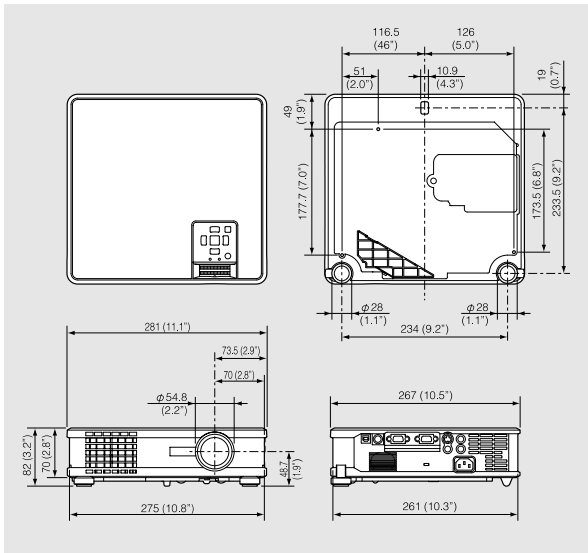

- 1 Mouse terminal for USB
- 2 Serial terminal RS-232C x 1 (8 pin)
- 3 PC/Component Video output (mini D-sub 15 pin)
- 4 PC/Component Video input (mini D-sub 15 pin)
- 5 S-Video/Video/Audio input

VLT-XL5LP
Replacement lamp
for XL5U

VLT-XL8LP
Replacement lamp
for SL4SU

Dimensions (unit: mm, inch)

Projection Distance and Screen Size

Screen				Distance from screen				Height Projected			
Diagonal Size	Width	Height	Max. Zoom	Min. Zoom	Image(H)						
inch	cm	inch	cm	inch	m	inch	m	inch	cm		
40	102	32	81	24	61	49	1.3	60	1.5	2.4	6.1
60	152	48	122	36	91	75	1.9	91	2.3	3.6	9.1
80	203	64	163	48	122	101	2.6	121	3.1	4.8	12.2
100	254	80	203	60	152	126	3.2	152	3.9	6.0	15.2
150	381	120	305	90	229	191	4.8	229	5.8	9.0	22.9
200	508	160	406	120	305	255	6.5	306	7.8	12.0	30.5
250	635	200	508	150	381	319	8.1	383	9.7	15.0	38.1
300	762	240	610	180	457	383	9.7	—	—	18.0	45.7